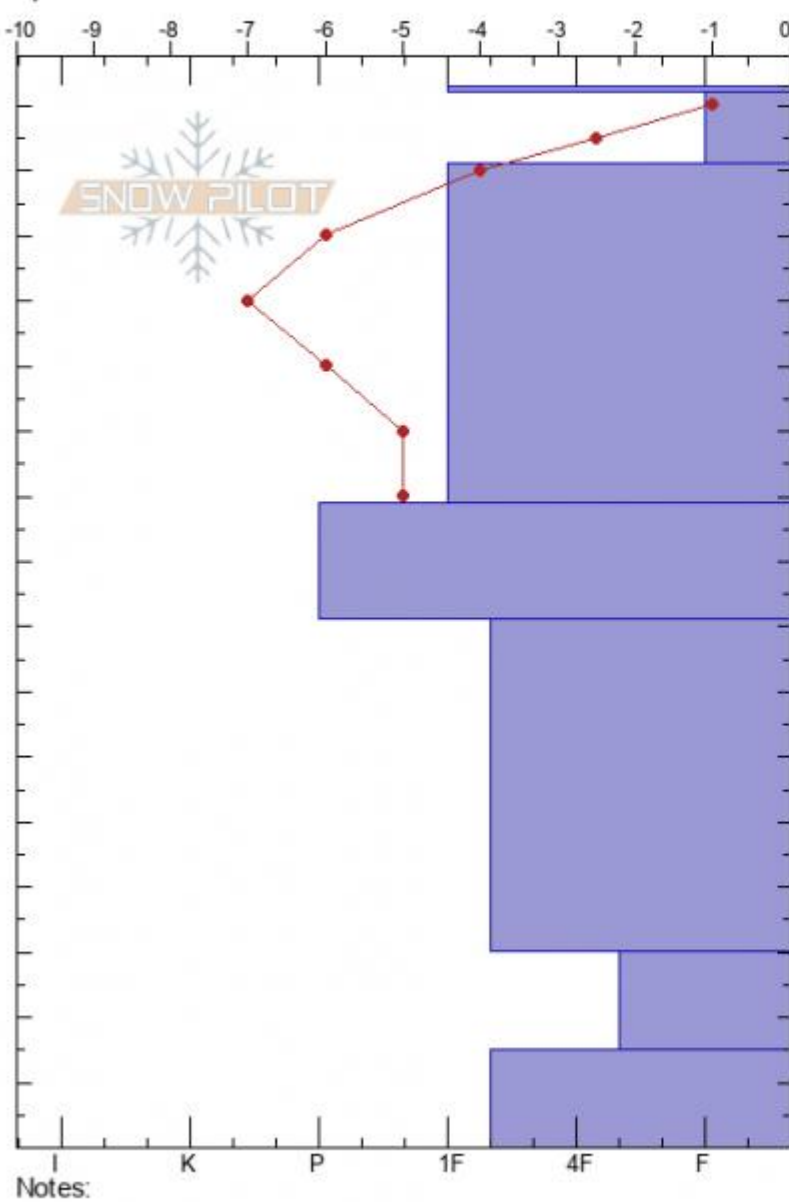

**Middle Basin, Sci Bowl**  
**Madison Range-N**  
**MT**  
 Elevation: **9206 ft**  
 Aspect: **112°**  
 Specifics:

**Alex Marienthal**  
**03/06/2021 - 10:50am**  
 Co-ord: **45.32635N, -111.38135W**  
 Slope Angle: **23°**  
 Wind Loading: **previous**

Stability: **fair**  
 Air Temperature: **3°C**  
 Sky Cover: **FEW**  
 Precipitation: **NO**  
 Wind: **W Moderate**

HS: **163**    Layer Notes:  
 PF: **23**    30-15cm: **Problematic layer**  
 PS: **6**

Form	Crystal Size	Moisture	$\rho$ kg/m <sup>3</sup>	Stability tests & Layer c
V	1			
⊙				
⊘ ( / )	0.5			
B	2			
^	2-4			
^	3-6			

← PST45/140 (End) @20cm  
 ← PST50/140 (End) @20cm  
 ← 2x ECTX ECTP 34+ @ 20